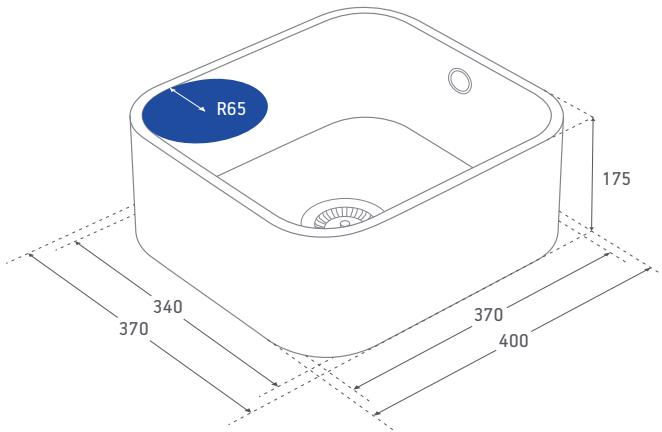

Silestone® Integrity Due

Geraden linien

DE

DUE ist in zwei Größen verfügbar: 37x34x15,5 cm, ideal für Doppelbecken und 37x51x15,5 cm für ein Einzelbecken. Die neuen Spülen zeichnen sich aus durch geradere Formen. Zweifellos sind sie die perfekte Wahl für Puristen, die in der Nüchternheit der geraden Linien das Nonplusultra von Stil und Schönheit sehen.

Lignes droites

FR

Le modèle DUE est quant à lui disponible en deux dimensions : 37 x 34 x 15,5 cm idéal pour les éviers doubles cuves, et 37 x 51 x 15,5 cm parfait pour un évier simple cuve. Ce modèle se distingue par ses formes plus droites. Il s'agit de toute évidence du choix parfait pour les personnes qui voient dans la sobriété des lignes droites le summum du style et de la beauté.

Linee rette

IT

DUE ha forme più squadrate ed è disponibile in due misure: 37x34x15,5 cm, ideale per la doppia vasca e 37x51x15,5 cm per una sola vasca. Sicuramente piacerà a chi predilige uno stile estetico in cui predomina la sobrietà delle linee rette.

Rechte lijnen

NL

DUE is beschikbaar in twee maten: 37x34x15,5, ideaal voor een dubbele spoelbak en 37x51x15,5 voor een enkele spoelbak. Dit model wordt gekenmerkt door zijn rechte lijnen. Voor degenen die de voorkeur geven aan strakkere lijnen zal deze designstijl zeker in de smaak vallen.