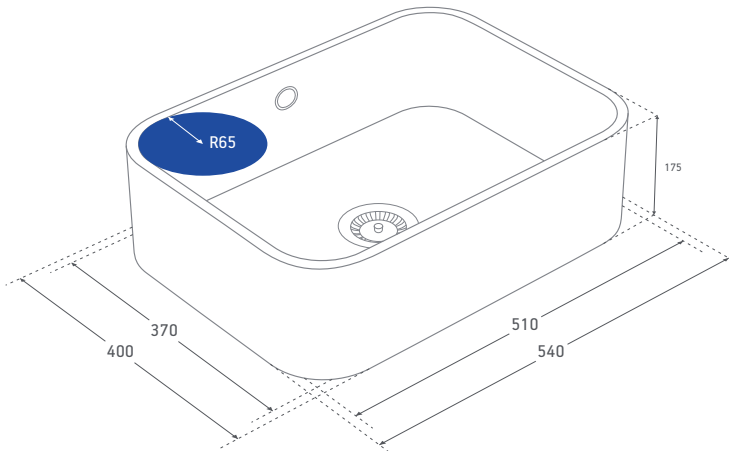

Silestone® Integrity Due

Geraden linien

DE

DUE ist in zwei Größen verfügbar: 37x34x15,5 cm, ideal für Doppelbecken und 37x51x15,5 cm für ein Einzelbecken. Die neuen Spülen zeichnen sich aus durch geradere Formen. Zweifellos sind sie die perfekte Wahl für Puristen, die in der Nüchternheit der geraden Linien das Nonplusultra von Stil und Schönheit sehen.

Lignes droites

FR

Le modèle DUE est quant à lui disponible en deux dimensions : 37 x 34 x 15,5 cm idéal pour les éviers doubles cuves, et 37 x 51 x 15,5 cm parfait pour un évier simple cuve. Ce modèle se distingue par ses formes plus droites. Il s'agit de toute évidence du choix parfait pour les personnes qui voient dans la sobriété des lignes droites le summum du style et de la beauté.

Linee rette

IT

DUE ha forme più squadrate ed è disponibile in due misure: 37x34x15,5 cm, ideale per la doppia vasca e 37x51x15,5 cm per una sola vasca. Sicuramente piacerà a chi predilige uno stile estetico in cui predomina la sobrietà delle linee rette.

Rechte lijnen

NL

DUE is beschikbaar in twee maten: 37x34x15,5, ideaal voor een dubbele spoelbak en 37x51x15,5 voor een enkele spoelbak. Dit model wordt gekenmerkt door zijn rechte lijnen. Voor degenen die de voorkeur geven aan strakkere lijnen zal deze designstijl zeker in de smaak vallen.