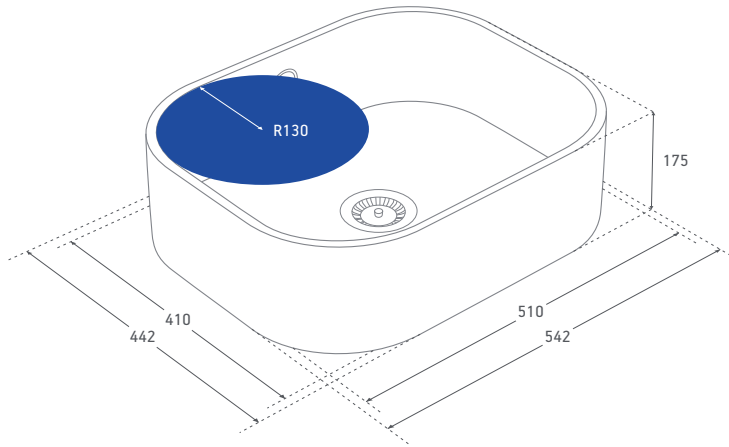

Silestone® Integrity Due

Geraden linien

DE

DUE ist in zwei Größen verfügbar: 37x34x15,5 cm, ideal für Doppelbecken und 37x51x15,5 cm für ein Einzelbecken. Die neuen Spülen zeichnen sich aus durch geradere Formen. Zweifellos sind sie die perfekte Wahl für Puristen, die in der Nüchternheit der geraden Linien das Nonplusultra von Stil und Schönheit sehen.

Lignes droites

FR

Le modèle DUE est quant à lui disponible en deux dimensions : 37 x 34 x 15,5 cm idéal pour les éviers doubles cuves, et 37 x 51 x 15,5 cm parfait pour un évier simple cuve. Ce modèle se distingue par ses formes plus droites. Il s'agit de toute évidence du choix parfait pour les personnes qui voient dans la sobriété des lignes droites le summum du style et de la beauté.

Linee rette

IT

DUE ha forme più squadrate ed è disponibile in due misure: 37x34x15,5 cm, ideale per la doppia vasca e 37x51x15,5 cm per una sola vasca. Sicuramente piacerà a chi predilige uno stile estetico in cui predomina la sobrietà delle linee rette.

Rechte lijnen

NL

DUE is beschikbaar in twee maten: 37x34x15,5, ideaal voor een dubbele spoelbak en 37x51x15,5 voor een enkele spoelbak. Dit model wordt gekenmerkt door zijn rechte lijnen. Voor degenen die de voorkeur geven aan strakkere lijnen zal deze designstijl zeker in de smaak vallen.