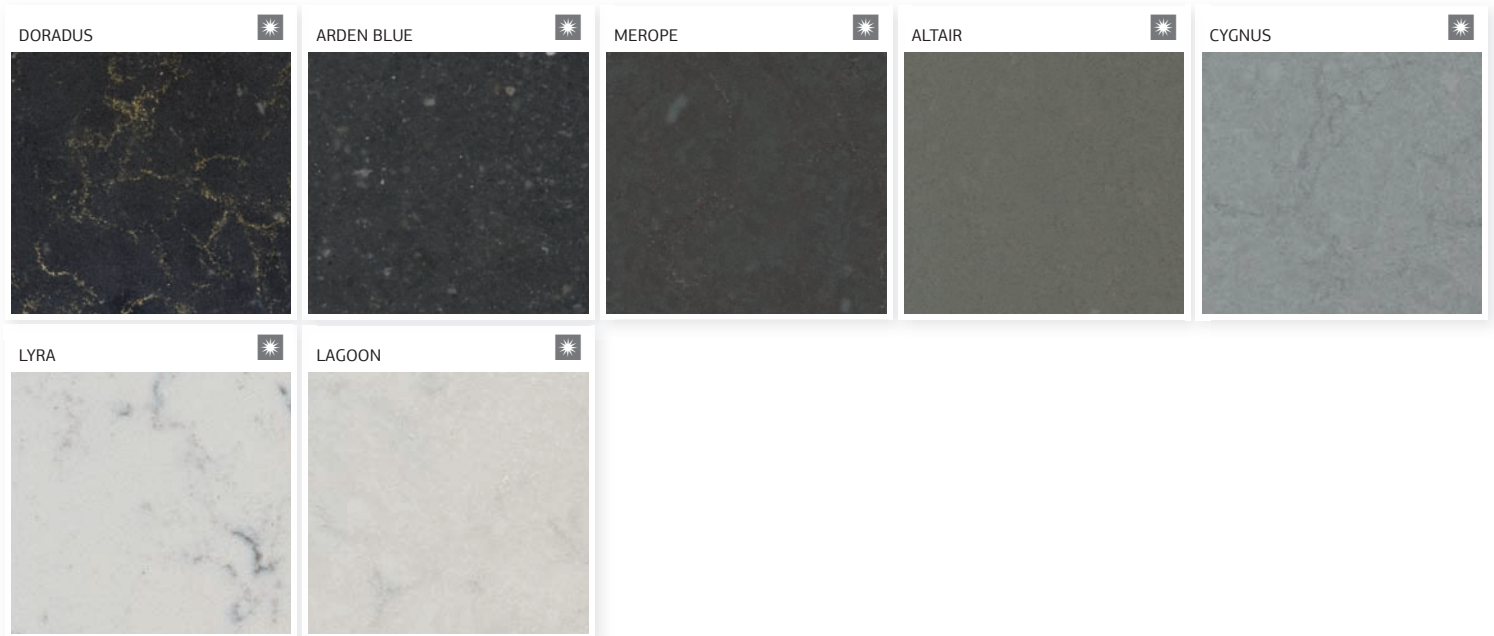

Integrity Due