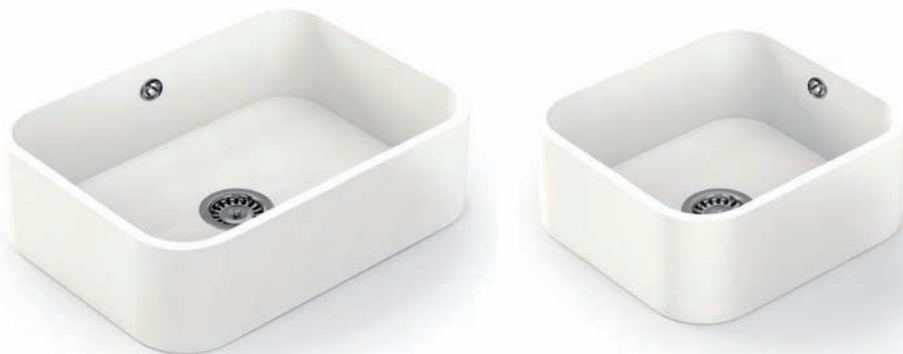

Creativiteit kent geen grenzen; er zijn oneindig veel kleurmogelijkheden en installatie is eenvoudig.

Silestone® Integrity One

Monoblock

DE

ONE ist das erste fugenlose Modell, bei dem die Konzeption von Integrity umgesetzt wurde. Die weltweit erste Monoblock Quarzspüle gefertigt aus nur einem Stück. Mit den Maßen von 41x51x15,5 cm ist ONE mit seinen abgerundeten Formen die perfekte Wahl für Liebhaber runder Formen.

Uit één stuk

NL

ONE is het model waarin het concept van Integrity werkelijkheid wordt. Een enkele spoelbak helemaal uit één stuk. Met een afmeting van 41 x 51 x 15,5 cm is ONE, met zijn gebogen lijnen, de perfecte keuze voor liefhebbers van ronde vormen.

Silestone® Integrity Due

Geraden linien

DE

DUE ist in zwei Größen verfügbar: 37x34x15,5 cm, ideal für Doppelbecken und 37x51x15,5 cm für ein Einzelbecken. Die neuen Spülen zeichnen sich aus durch geradere Formen. Zweifellos sind sie die perfekte Wahl für Puristen, die in der Nüchternheit der geraden Linien das Nonplusultra von Stil und Schönheit sehen.

Lignes droites

FR

Le modèle DUE est quant à lui disponible en deux dimensions : 37 x 34 x 15,5 cm idéal pour les éviers doubles cuves, et 37 x 51 x 15,5 cm parfait pour un évier simple cuve. Ce modèle se distingue par ses formes plus droites. Il s'agit de toute évidence du choix parfait pour les personnes qui voient dans la sobriété des lignes droites le summum du style et de la beauté.