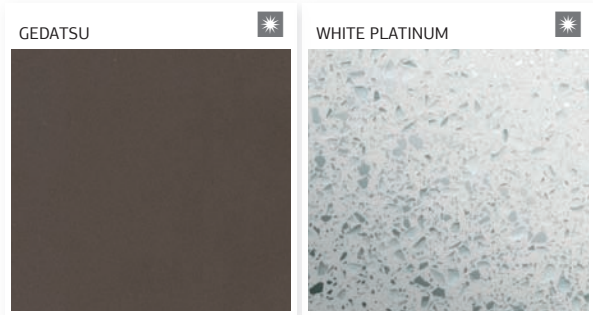

Integrity One